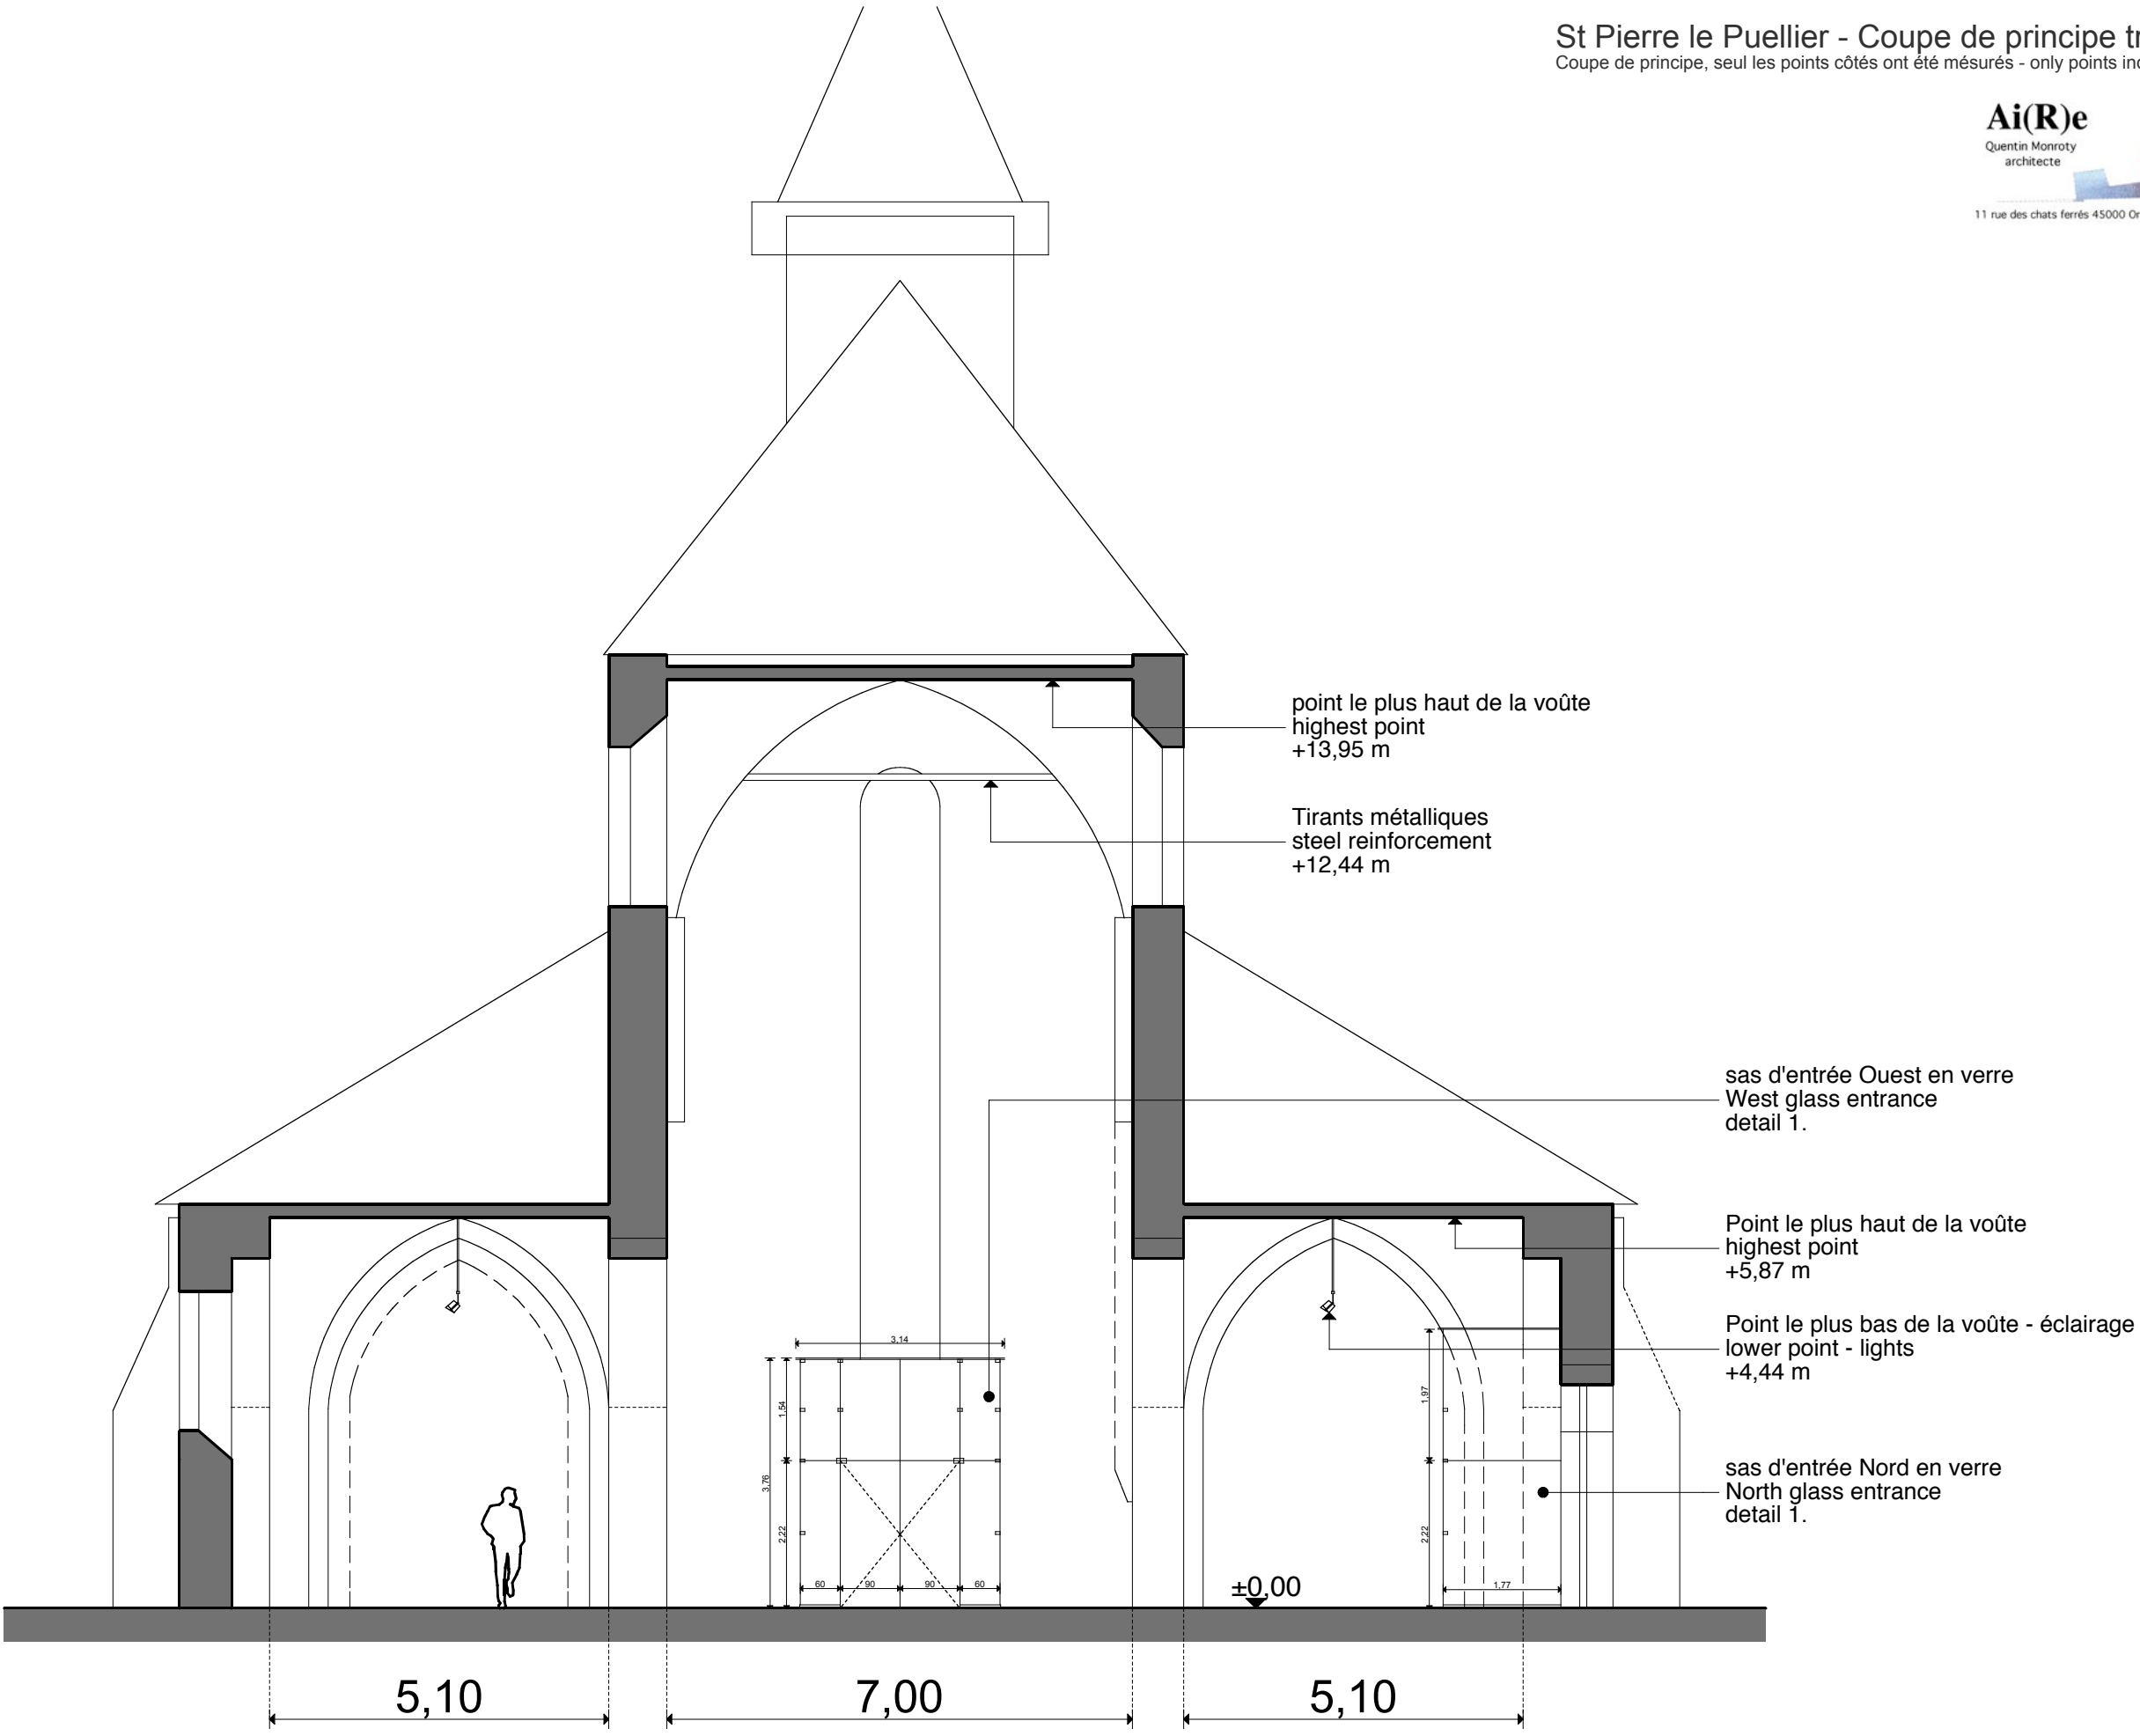

vue vers la porte Ouest - West Porch

vue vers le bas côté Nord - North aisle

vue vers le choeur - chancel

St Pierre le Puellier - Coupe de principe transversale- 1/100  
Coupe de principe, seul les points côtés ont été mesurés - only points indicated are known

St Pierre le Puellier - Coupe de principe longitudinale- 1/200  
Coupe de principe, seul les points côtés ont été mesurés - only points indicated are known